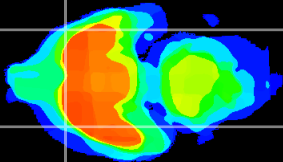

*Coronal*

*Sagittal-R*

*Sagittal-L*

ViBrism: CX13057  
*Horizontal*

Pir