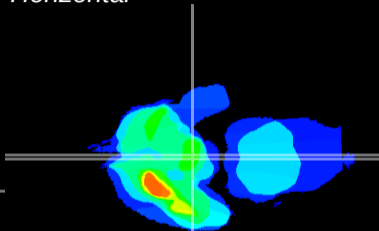

*Coronal*

*Sagittal-R*

*Sagittal-L*

ViBrism: CX13058  
*Horizontal*

ME