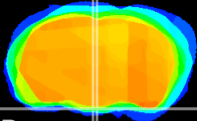

*Coronal*

*Sagittal-R*

*Sagittal-L*

ViBrism: CX13066  
*Horizontal*

ME