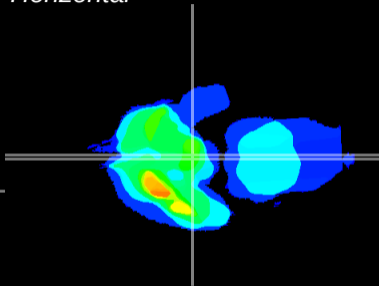

*Coronal*

*Sagittal-R*

*Sagittal-L*

ViBrism: CX13066  
*Horizontal*

ME