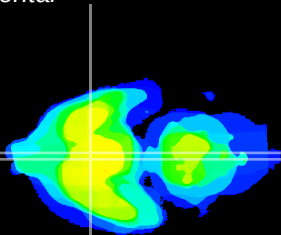

Coronal

Sagittal-R

Sagittal-L

ViBriSM: CX13082
Horizontal

SCN