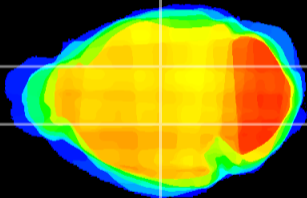

*Coronal*

*Sagittal-R*

*Sagittal-L*

ViBrism: CX13090  
*Horizontal*

VPM/VPL