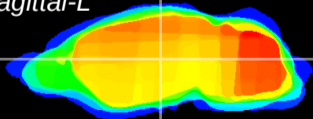

*Coronal*

*Sagittal-R*

*Sagittal-L*

ViBrism: CX13090  
*Horizontal*

VPM/VPL