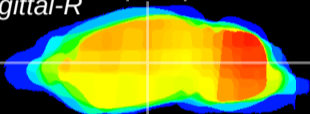

*Coronal*

*Sagittal-R*

*Sagittal-L*

ViBrism: CX13090  
*Horizontal*

VPM/VPL