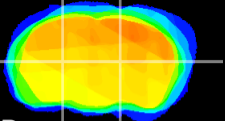

*Coronal*

*Sagittal-R*

*Sagittal-L*

ViBrism: CX13090  
*Horizontal*

VPM/VPL