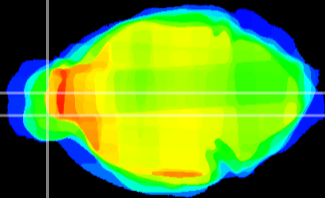

Coronal

Sagittal-R

Sagittal-L

ViBrism: CX13091
Horizontal

OB anterior