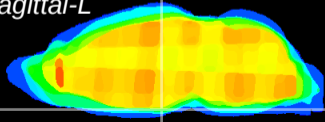

*Coronal*

*Sagittal-R*

*Sagittal-L*

ViBrism: CX13109  
*Horizontal*

ME