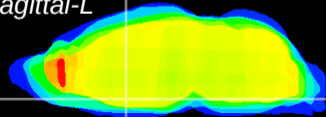

*Coronal*

*Sagittal-R*

*Sagittal-L*

ViBrism: CX13110  
*Horizontal*

MPA