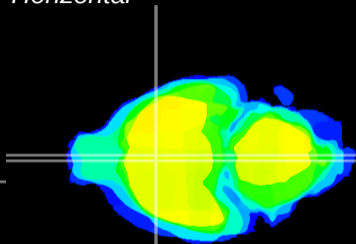

*Coronal*

*Sagittal-R*

*Sagittal-L*

ViBrism: CX13110  
*Horizontal*

MPA