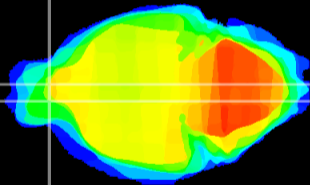

Coronal

Sagittal-R

Sagittal-L

ViBrism: CX13134
Horizontal

OB posterior