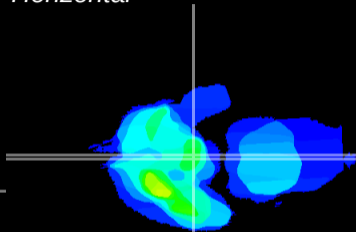

*Coronal*

*Sagittal-R*

*Sagittal-L*

ViBrism: CX13160  
*Horizontal*

ME