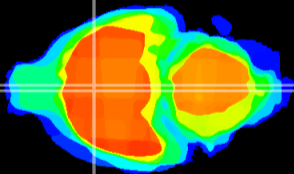

*Coronal*

*Sagittal-R*

*Sagittal-L*

ViBrism: CX13185  
*Horizontal*

MPA