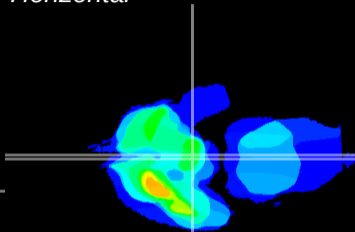

*Coronal*

*Sagittal-R*

*Sagittal-L*

ViBrism: CX13205  
*Horizontal*

ME