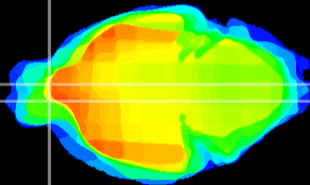

Coronal

Sagittal-R

Sagittal-L

ViBrism: CX13222
Horizontal

OB posterior