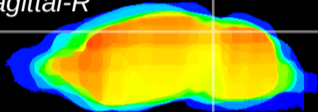

Coronal

Sagittal-R

Sagittal-L

ViBrism: CX13242
Horizontal

IC