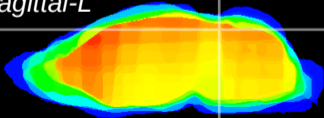

Coronal

Sagittal-R

Sagittal-L

ViBrism: CX13242
Horizontal

IC