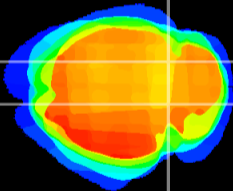

Coronal

Sagittal-R

Sagittal-L

ViBrism: CX13242
Horizontal

IC