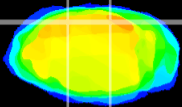

Coronal

Sagittal-R

Sagittal-L

ViBrism: CX13242
Horizontal

IC