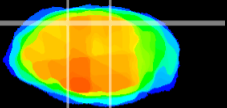

Coronal

Sagittal-R

Sagittal-L

ViBrisM: CX13276  
Horizontal

IC