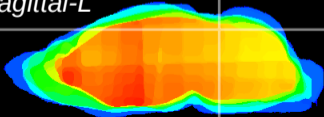

Coronal

Sagittal-R

Sagittal-L

ViBrisM: CX13276  
Horizontal

IC