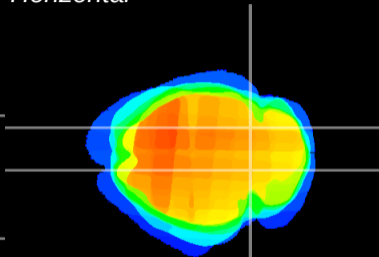

Coronal

Sagittal-R

Sagittal-L

ViBrisM: CX13276  
Horizontal

IC