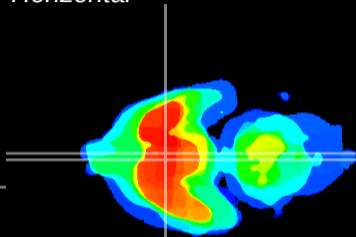

Coronal

Sagittal-R

Sagittal-L

ViBrisM: CX13276
Horizontal

SCN