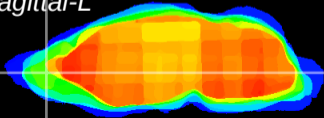

Coronal

ViBrism: CX13282
Horizontal

Sagittal-R

Sagittal-L

OB anterior