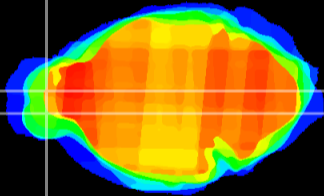

Coronal

ViBrism: CX13282
Horizontal

Sagittal-R

Sagittal-L

OB anterior