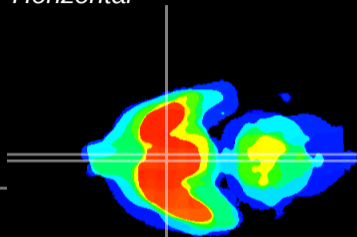

Coronal

Sagittal-R

Sagittal-L

ViBriSM: CX13288
Horizontal

SCN