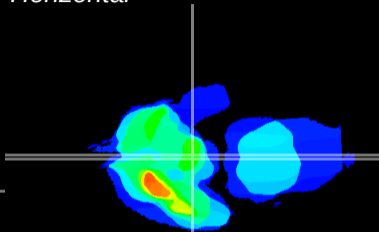

*Coronal*

*Sagittal-R*

*Sagittal-L*

ViBrism: CX13364  
*Horizontal*

ME