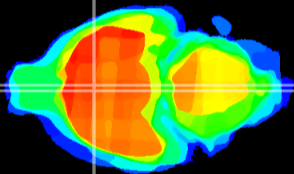

*Coronal*

*Sagittal-R*

*Sagittal-L*

ViBrism: CX13426  
*Horizontal*

MPA