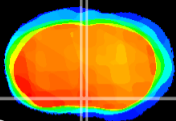

*Coronal*

*Sagittal-R*

*Sagittal-L*

ViBrism: CX13426  
*Horizontal*

MPA