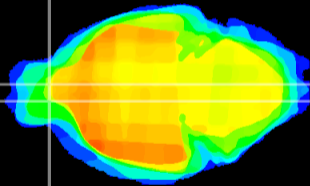

Coronal

Sagittal-R

Sagittal-L

ViBrism: CX13441
Horizontal

OB posterior