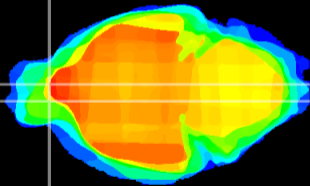

Coronal

Sagittal-R

Sagittal-L

ViBrism: CX13480
Horizontal

OB posterior