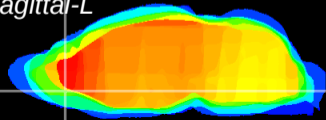

Coronal

Sagittal-R

Sagittal-L

ViBrism: CX13480
Horizontal

OB posterior