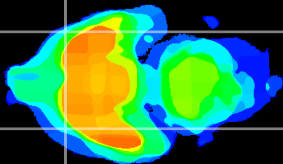

*Coronal*

*Sagittal-R*

*Sagittal-L*

ViBrism: CX13480  
*Horizontal*

Pir