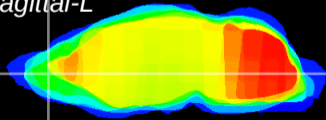

Coronal

ViBrism: CX13540  
Horizontal

Sagittal-R

Sagittal-L

0B anterior