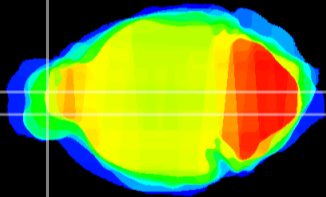

Coronal

ViBrism: CX13540  
Horizontal

Sagittal-R

Sagittal-L

0B anterior