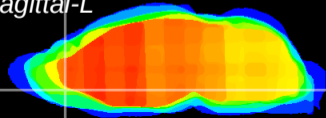

Coronal

Sagittal-R

Sagittal-L

ViBrism: CX13543  
Horizontal

OB posterior