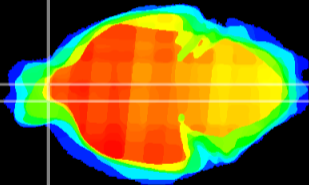

Coronal

Sagittal-R

Sagittal-L

ViBrism: CX13543  
Horizontal

OB posterior