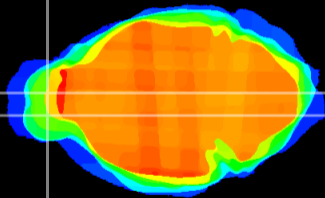

Coronal

Sagittal-R

Sagittal-L

ViBrism: CX13577
Horizontal

OB anterior