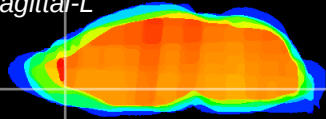

Coronal

Sagittal-R

Sagittal-L

ViBrism: CX13577  
Horizontal

OB posterior