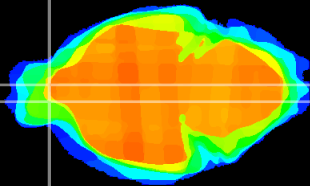

Coronal

Sagittal-R

Sagittal-L

ViBrism: CX13577  
Horizontal

OB posterior