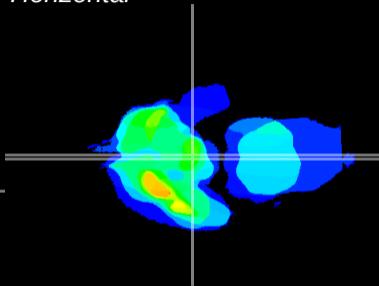

*Coronal*

*Sagittal-R*

*Sagittal-L*

ViBrism: CX13578  
*Horizontal*

ME