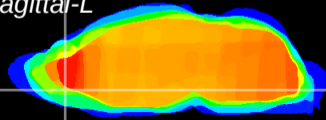

Coronal

Sagittal-R

Sagittal-L

ViBrism: CX13603
Horizontal

OB posterior