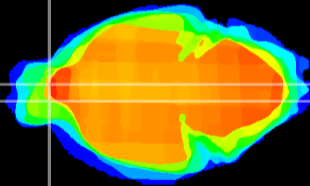

Coronal

Sagittal-R

Sagittal-L

ViBrism: CX13603
Horizontal

OB posterior