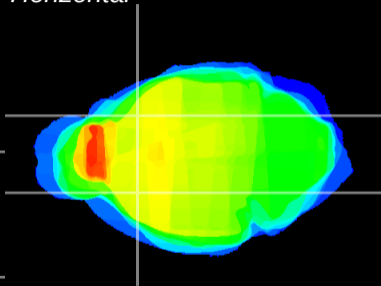

*Coronal*

*Sagittal-R*

*Sagittal-L*

ViBrism: CX13616  
*Horizontal*

CPU lateral