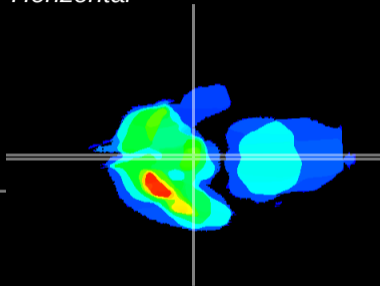

*Coronal*

*Sagittal-R*

*Sagittal-L*

ViBrism: CX13658  
*Horizontal*

ME