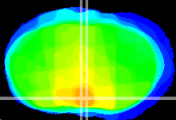

*Coronal*

*Sagittal-R*

*Sagittal-L*

ViBriSM: CX13665  
*Horizontal*

MPA