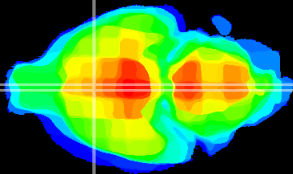

*Coronal*

*Sagittal-R*

*Sagittal-L*

ViBriSM: CX13665  
*Horizontal*

MPA