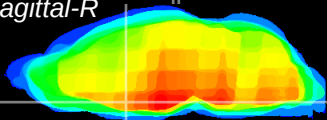

*Coronal*

*Sagittal-R*

*Sagittal-L*

ViBriSM: CX13665  
*Horizontal*

MPA