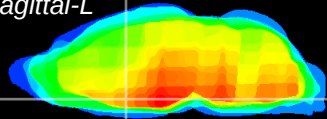

*Coronal*

*Sagittal-R*

*Sagittal-L*

ViBriSM: CX13665  
*Horizontal*

MPA