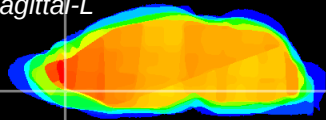

Coronal

Sagittal-R

Sagittal-L

ViBrism: CX13666
Horizontal

OB posterior