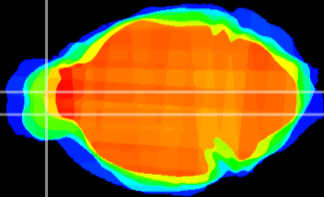

Coronal

ViBrism: CX13670
Horizontal

Sagittal-R

Sagittal-L

0B anterior