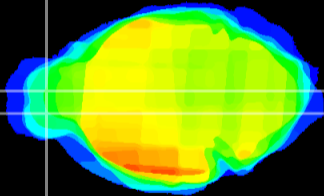

Coronal

ViBrism: CX13693
Horizontal

Sagittal-R

Sagittal-L

0B anterior