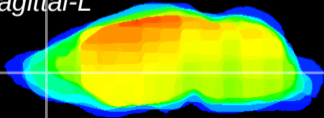

Coronal

ViBrism: CX13693
Horizontal

Sagittal-R

Sagittal-L

0B anterior