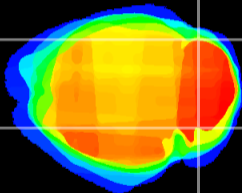

*Coronal*

*Sagittal-R*

*Sagittal-L*

ViBrism: CX13700  
*Horizontal*

Cb lobe