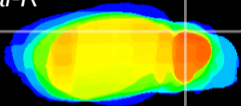

*Coronal*

*Sagittal-R*

*Sagittal-L*

ViBrism: CX13700  
*Horizontal*

Cb lobe