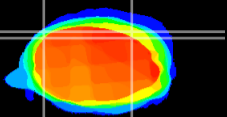

*Coronal*

*Sagittal-R*

*Sagittal-L*

ViBrism: CX13700  
*Horizontal*

Cb lobe