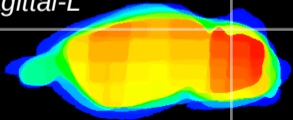

*Coronal*

*Sagittal-R*

*Sagittal-L*

ViBrism: CX13700  
*Horizontal*

Cb lobe