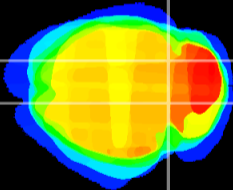

Coronal

Sagittal-R

Sagittal-L

ViBrism: CX13707
Horizontal

IC