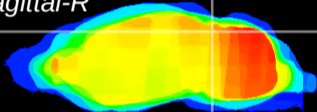

Coronal

Sagittal-R

Sagittal-L

ViBrism: CX13707
Horizontal

IC