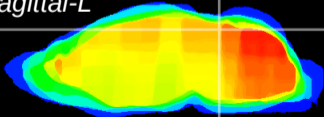

Coronal

Sagittal-R

Sagittal-L

ViBrism: CX13707
Horizontal

IC