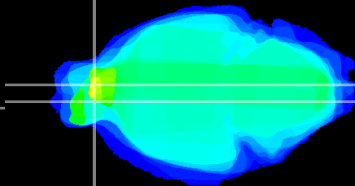

Coronal

Sagittal-R

Sagittal-L

ViBrism: CX13710
Horizontal

OB posterior