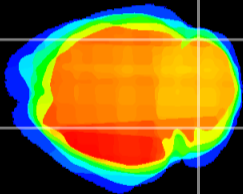

*Coronal*

*Sagittal-R*

*Sagittal-L*

ViBrism: CX13777  
*Horizontal*

Cb lobe