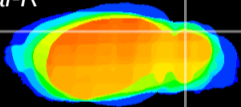

*Coronal*

*Sagittal-R*

*Sagittal-L*

ViBrism: CX13777  
*Horizontal*

Cb lobe