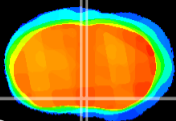

*Coronal*

*Sagittal-R*

*Sagittal-L*

ViBriSM: CX13830  
*Horizontal*

MPA