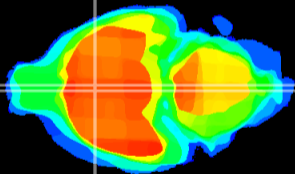

*Coronal*

*Sagittal-R*

*Sagittal-L*

ViBriSM: CX13830  
*Horizontal*

MPA