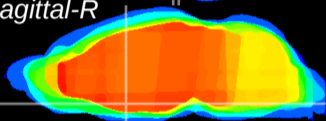

*Coronal*

*Sagittal-R*

*Sagittal-L*

ViBriSM: CX13830  
*Horizontal*

MPA