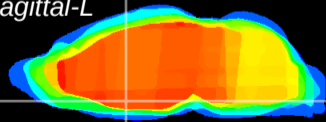

*Coronal*

*Sagittal-R*

*Sagittal-L*

ViBriSM: CX13830  
*Horizontal*

MPA