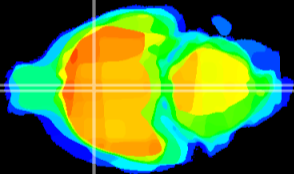

*Coronal*

*Sagittal-R*

*Sagittal-L*

ViBrism: CX13842  
*Horizontal*

MPA