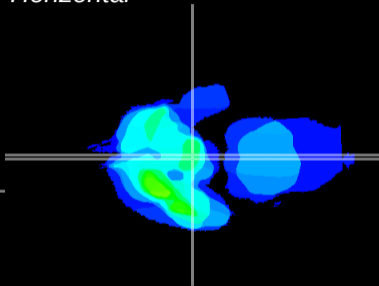

*Coronal*

*Sagittal-R*

*Sagittal-L*

ViBrism: CX13875  
*Horizontal*

ME