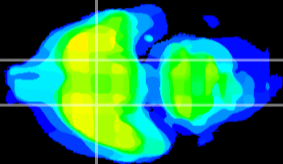

*Coronal*

*Sagittal-R*

*Sagittal-L*

ViBrism: CX13878  
*Horizontal*

S0