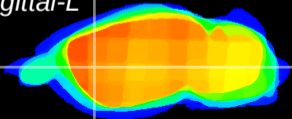

*Coronal*

*Sagittal-R*

*Sagittal-L*

ViBrism: CX13895  
*Horizontal*

CPU lateral