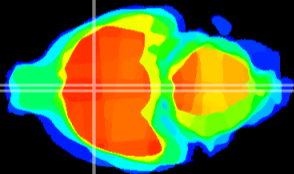

*Coronal*

*Sagittal-R*

*Sagittal-L*

ViBriSM: CX13901  
*Horizontal*

MPA