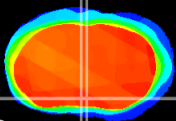

*Coronal*

*Sagittal-R*

*Sagittal-L*

ViBriSM: CX13901  
*Horizontal*

MPA