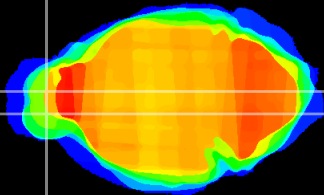

Coronal

ViBrism: CX13944
Horizontal

Sagittal-R

Sagittal-L

0B anterior