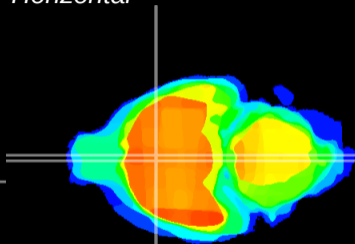

*Coronal*

*Sagittal-R*

*Sagittal-L*

ViBriSM: CX13964  
*Horizontal*

MPA