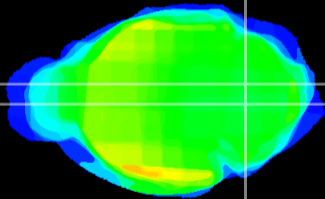

*Coronal*

*Sagittal-R*

*Sagittal-L*

ViBrism: CX13968  
*Horizontal*

MVe