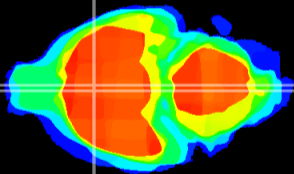

*Coronal*

*Sagittal-R*

*Sagittal-L*

ViBrism: CX13969  
*Horizontal*

MPA