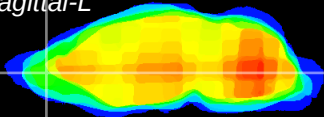

Coronal

ViBrism: CX14007  
Horizontal

Sagittal-R

Sagittal-L

OB anterior