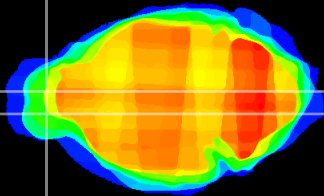

Coronal

ViBrism: CX14007  
Horizontal

Sagittal-R

Sagittal-L

OB anterior